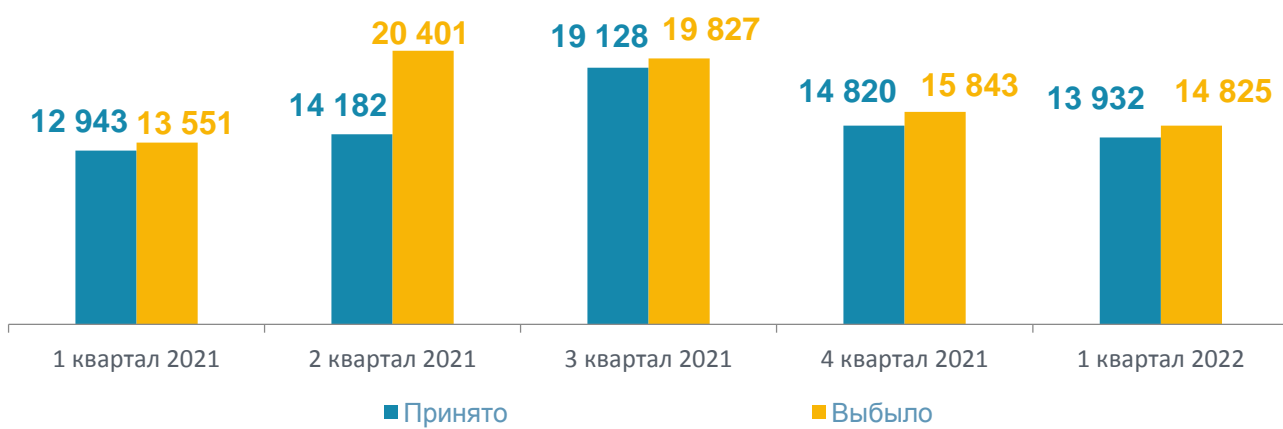

7 317

251 593

4 квартал 2021

3 063

260 885

1 квартал 2021

2 012

Принято и выбыло работников на конец квартала

Численность работников, работавших неполное рабочее время по инициативе работодателя

Численность требуемых работников на вакантные рабочие места на конец квартала

*по крупным и средним организациям