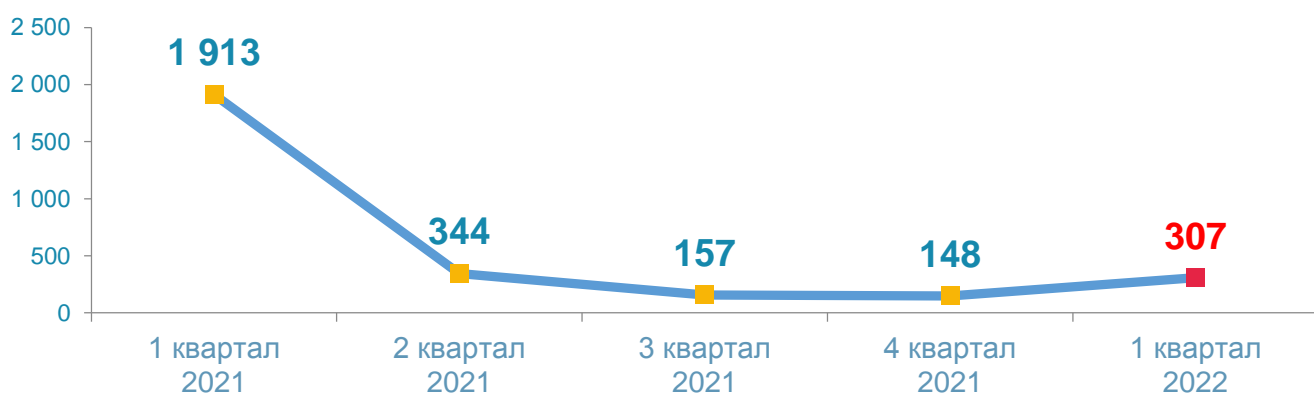

7 317

251 593

4 квартал 2021

3 063

260 885

1 квартал 2021

2 012

Принято и выбыло работников на конец квартала

Численность работников, работавших неполное рабочее время по инициативе работодателя

Численность требуемых работников на вакантные рабочие места на конец квартала

*по крупным и средним организациям